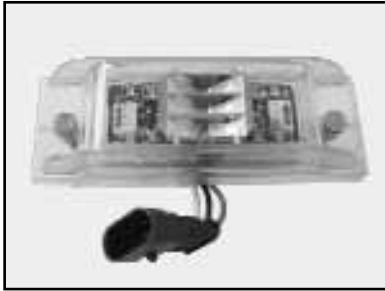

Lamps - Stop/Tail/Turn

1111008

1111010

1111911

46001100

46001810

46002205

46002209